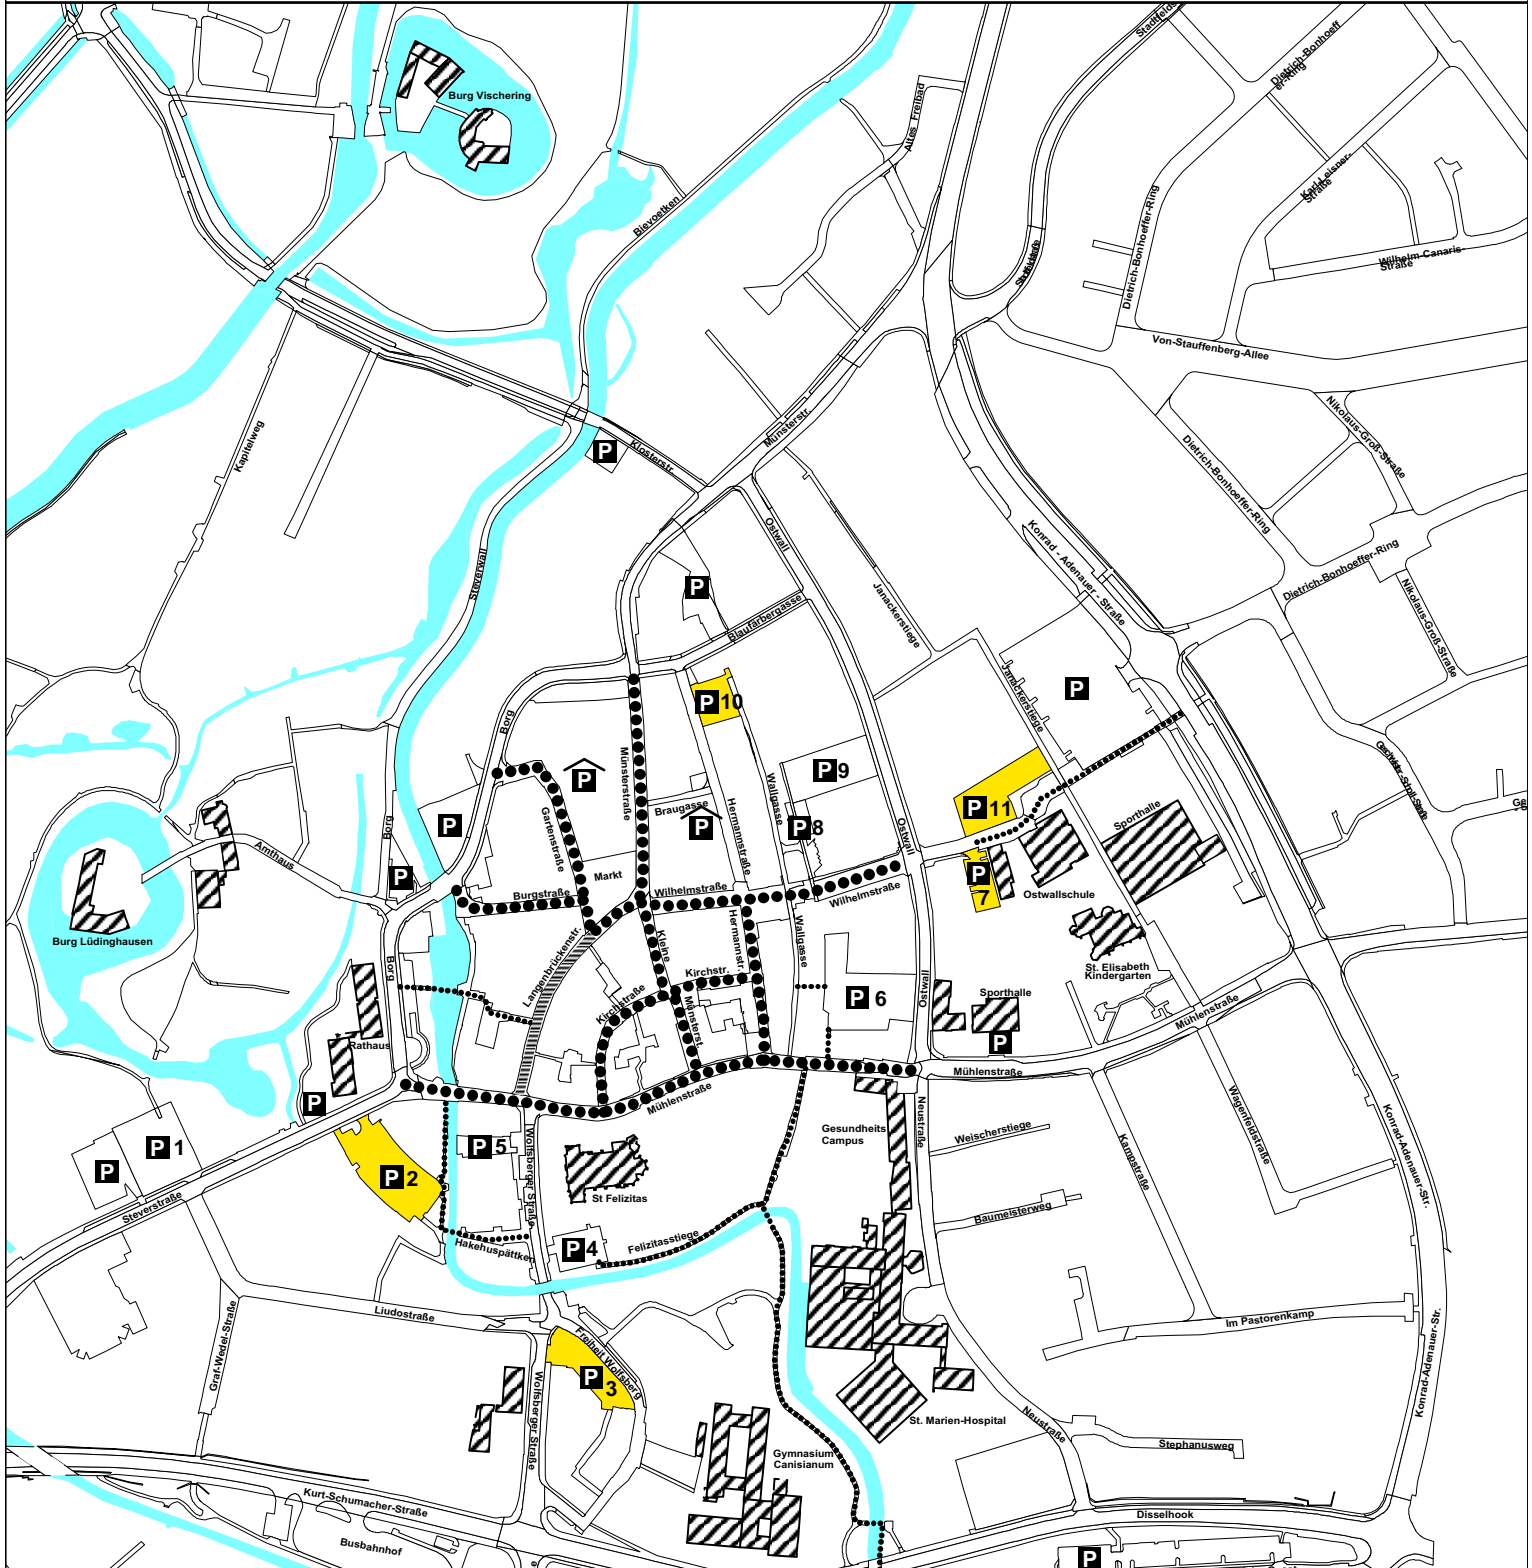

# PARKZONE INNENSTADT

**Das Parken mit Gewerbe- oder Anwohnerparkausweisen ist nur in den gelb markierten Flächen zulässig.**

- P1 Kapitelweg/Steuerstraße
  - P2 Steuerstraße
  - P3 Freiheit Wolfsberg
  - P4 Felizitas
  - P5 Hageney
  - P6 Ostwall
  - P7 Ostwall Schule
  - P8 Volksbank EC
  - P9 Volksbank
  - P10 Hermannstraße
  - P11 Erweiterung EDEKA Parkplatz
- Die Nummerierung bezieht sich nicht auf die Parkleitbeschilderung

-  Parkplatz
-  Tiefgarage
-  Fußweg zur Altstadt
-  Fahrradfreundliche Fußgängerzone
-  Fußgängerzone Verbot für Radfahrer